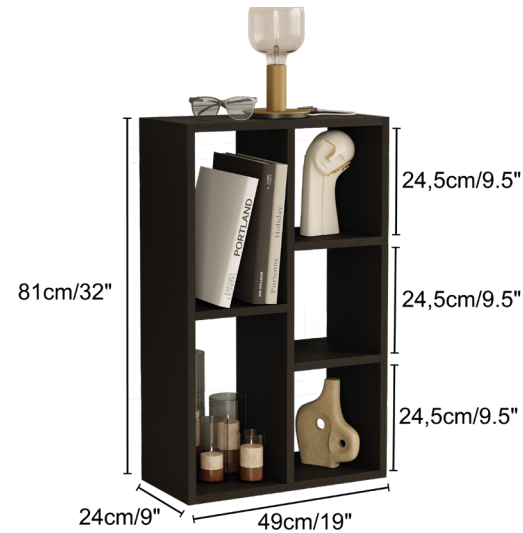

Monaco 5 Bölmeli Kitaplık

E-Ticarete Hazır	Petek panellerle korunan ürünlerimiz ilave paketleme gerektirmeden kargoya verilmeye hazırdır
Unideco Garantisi	1 yıl boyunca koşulsuz değişim garantisi
Malzeme	18 mm melamin kaplı yonga levha

Renk Seçenekleri

Toplu siparişler için renk opsiyonlarımızı satış temsilcinize başvurarak öğrenebilirsiniz.

Sağlam

Estetik
Tasarım

Kullanışlı

Kurulumu
Basit