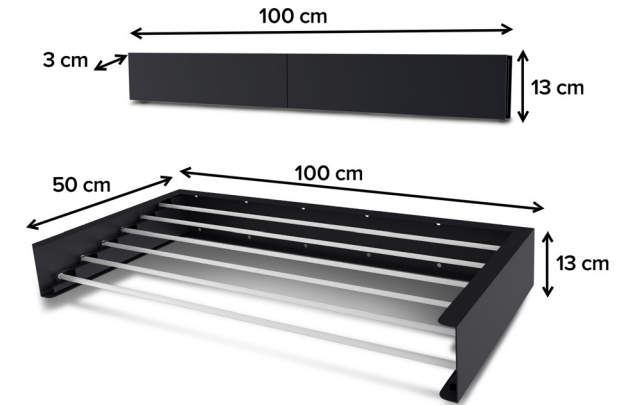

Kullanışlı

Kurulumu
Basit

BOYUTLAR & AĞIRLIK

ÜRÜN AĞIRLIĞI: 2,7 kg

BOYUTLAR & AĞIRLIK

ÜRÜN AĞIRLIĞI: 4,3 kg

Kazım Karabekir Mah. 6909/1. Sk.
No:4/3 35865 Torbalı/İzmir

+90 232 225 50 50