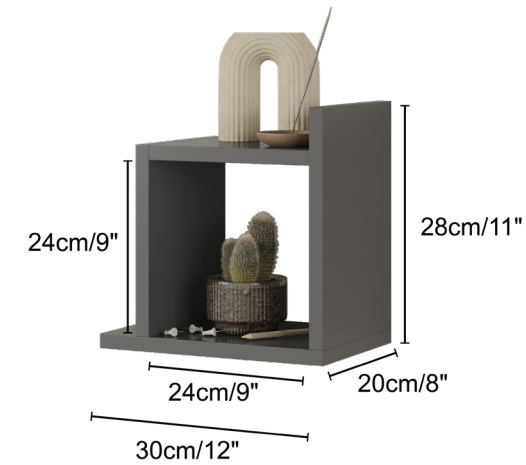

Toplu siparişler için renk opsiyonlarımızı satış temsilcinize başvurarak öğrenebilirsiniz.

Sağlam

Estetik
Tasarım

Kullanışlı

Kurulumu
Basit

Mykonos Modern Duvar Rafı - İkili

E-Ticarete Hazır	Petek panellerle korunan ürünlerimiz ilave paketlenme gerektirmeden kargoya verilmeye hazırdır.
Unideco Garantisi	1 yıl boyunca koşulsuz değişim garantisi
Malzeme	18 mm melamin kaplı yonga levha