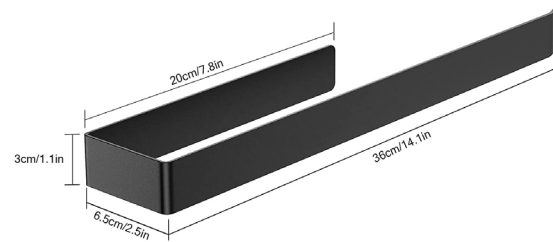

Sağlam

Estetik
Tasarım

Kullanışlı

Kurulumu
Basit

Boracay Metal Duş Mutfak Lavabo Rafı

E-Ticarete Hazır

Petek panellerle korunan ürünlerimiz
ilave paketlenme gerektirmeden
kargoya verilmeye hazırdır

Unideco Garantisi