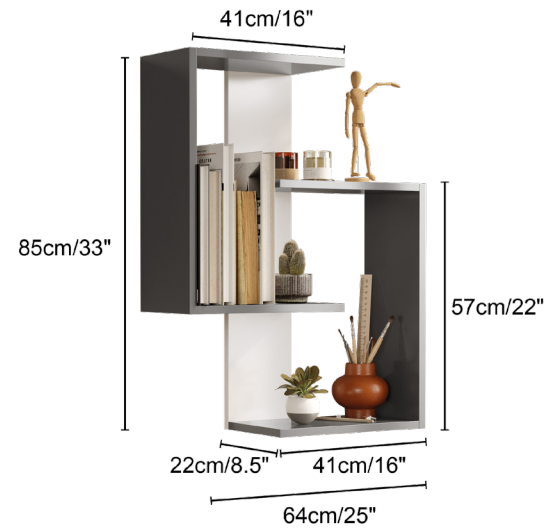

Lisbon 3 Katlı Estetik Duvar Rafı

E-Ticarete Hazır	Petek panellerle korunan ürünlerimiz ilave paketleme gerektirmeden kargoya verilmeye hazırdır
Unideco Garantisi	1 yıl boyunca koşulsuz değişim garantisi
Malzeme	18 mm melamin kaplı yonga levha

Renk Seçenekleri

Toplu siparişler için renk opsiyonlarımızı satış temsilcinize başvurarak öğrenebilirsiniz.

Sağlam

Estetik
Tasarım

Kullanışlı

Kurulumu
Basit