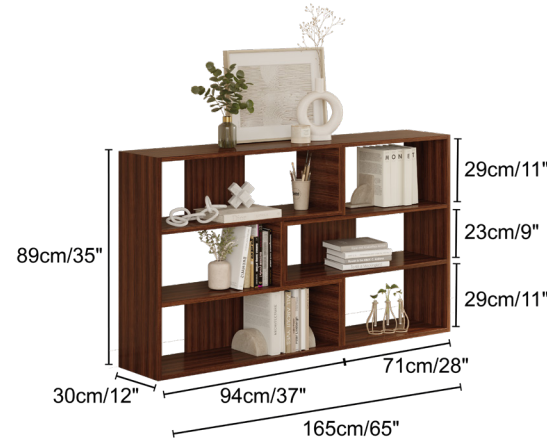

Aruba 6 Bölmeli Yatay Kitaplık

E-Ticarete Hazır	Pelek panellerle korunan ürünlerimiz ilave paketleme gerektirmeden kargoya verilmeye hazırdır
Unideco Garantisi	1 yıl boyunca koşulsuz değişim garantisi
Malzeme	18 mm melamin kaplı yonga levha

Renk Seçenekleri

Toplu siparişler için renk opsiyonlarımızı satış temsilcinize başvurarak öğrenebilirsiniz.