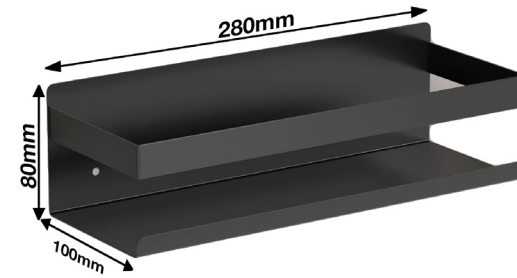

Boracay Metal Duş Mutfak Lavabo Rafı

E-Ticarete Hazır

Petek panellerle korunan ürünlerimiz
ilave paketlenme gerektirmeden
kargoya verilmeye hazırdır

Unideco Garantisi

1 yıl boyunca koşulsuz değişim
garantisidir

Malzeme

Paslanmaz galvanize metal

Renk Seçenekleri

Toplu siparişler için renk
opsiyonlarımızı satış temsilcinize
başvurarak öğrenebilirsiniz.

Sağlam

Estetik
Tasarım

Kullanışlı

Kurulumu
Basit