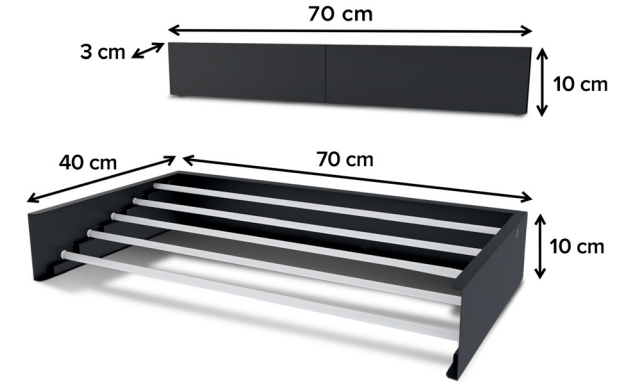

Kullanışlı

Kurulumu
Basit

BOYUTLAR & AĞIRLIK

ÜRÜN AĞIRLIĞI: 2,7 kg

BOYUTLAR & AĞIRLIK

ÜRÜN AĞIRLIĞI: 4,3 kg

Kazım Karabekir Mah. 6909/1. Sk.
No:4/3 35865 Torbalı/İzmir

+90 232 225 50 50