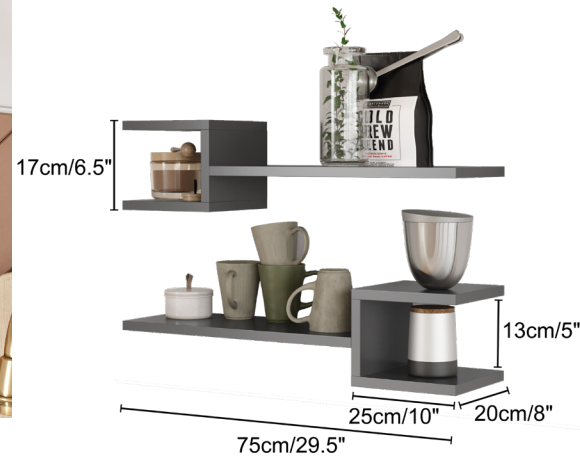

Renk Seçenekleri

Toplu siparişler için renk opsiyonlarımızı satış temsilcinize başvurarak öğrenebilirsiniz.

Sağlam

Estetik
Tasarım

Kullanışlı

Kurulumu
Basit

Genoa Estetik Duvar Rafı

E-Ticarete Hazır	Petek panellerle korunan ürünlerimiz ilave paketleme gerektirmeden kargoya verilmeye hazırdır
Unideco Garantisi	1 yıl boyunca koşulsuz değişim garantisi
Malzeme	18 mm melamin kaplı yonga levha