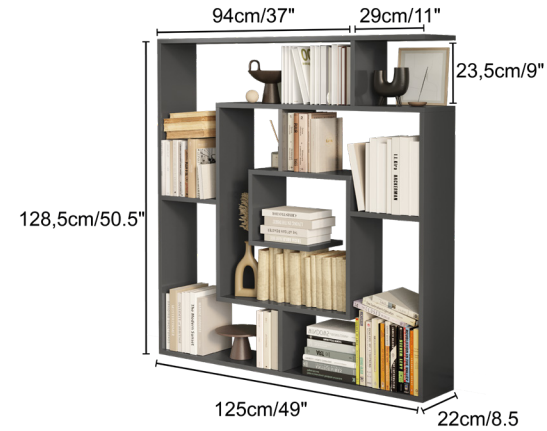

Granada Modern Labirent Kitaplık

E-Ticarete Hazır

Petek panellerle korunan ürünlerimiz ilave paketleme gerektirmeden kargoya verilmeye hazırdır

Unideco Garantisi

1 yıl boyunca koşulsuz değişim garantisidir

Malzeme

18 mm melamin kaplı yonga levha

Renk Seçenekleri

Toplu siparişler için renk opsiyonlarımızı satış temsilcinize başvurarak öğrenebilirsiniz.

Sağlam

Estetik
Tasarım

Kullanışlı

Kurulumu
Basit