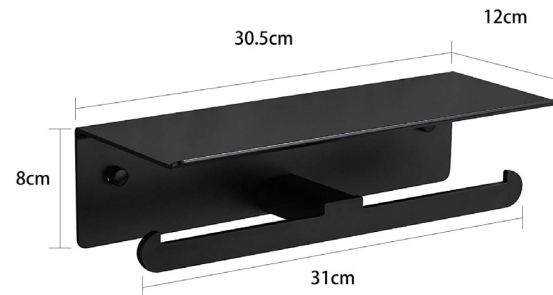

Fiji Metal İkili Tuvalet Kağıdı Askısı - Rafı

E-Ticarete Hazır	Petek panellerle korunan ürünlerimiz ilave paketleme gerektirmeden kargoya verilmeye hazırdır
Unideco Garantisi	1 yıl boyunca koşulsuz değişim garantisi
Malzeme	Paslanmaz galvanize metal

Renk Seçenekleri

Toplu siparişler için renk opsiyonlarımızı satış temsilcinize başvurarak öğrenebilirsiniz.

Sağlam

Estetik
Tasarım

Kullanışlı

Kurulumu
Basit